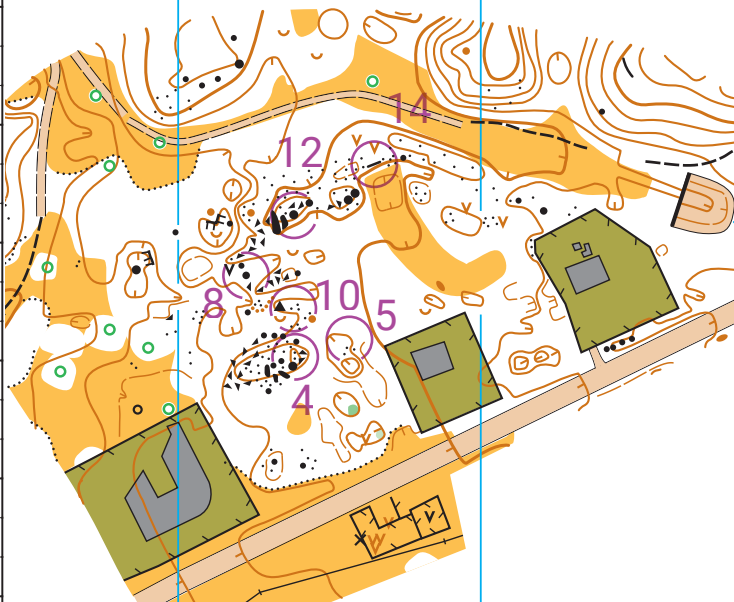

TIME LIMIT: ELITE 102 min - P 120 min
DIRECT 54 min